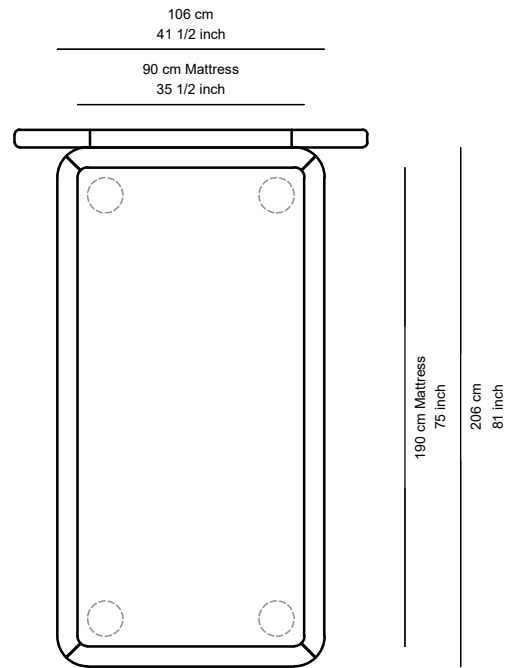

01 - Aurora Bed - Twin / Single - 206x106

01 - Aurora Bed - Full / Double - 206x156

120 cm
47 inch

190 cm Mattress
75 inch

206 cm
81 inch

01 - Aurora Bed - King - 216x166

01 - Aurora Bed - Queen - 216x176

01 - Aurora Bed - Super King - 223x196

120 cm
47 inch