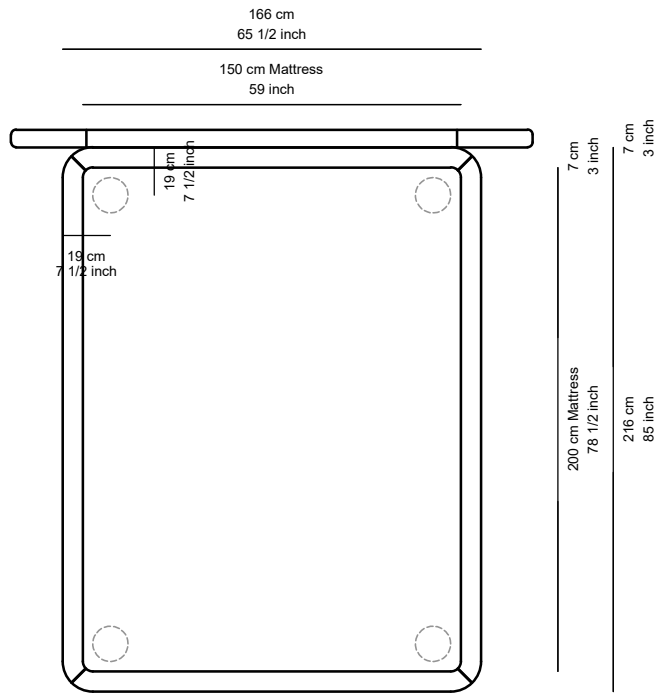

01 - Aurora Bed - Twin / Single - 206x106

01 - Aurora Bed - Full / Double - 206x156

120 cm
47 inch

190 cm Mattress
75 inch

206 cm
81 inch

01 - Aurora Bed - King - 216x166

01 - Aurora Bed - Queen - 216x176

01 - Aurora Bed - Super King - 223x196

120 cm
47 inch