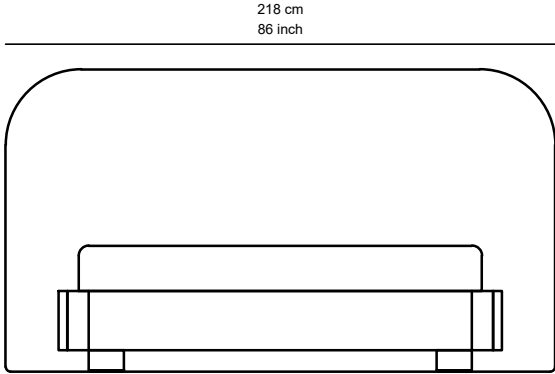

01 - Aurora Bed - Twin / Single - 206x106

01 - Aurora Bed - Full / Double - 206x156

120 cm
47 inch

190 cm Mattress
75 inch

206 cm
81 inch

01 - Aurora Bed - King - 216x166

01 - Aurora Bed - Queen - 216x176

01 - Aurora Bed - Super King - 223x196

120 cm
47 inch