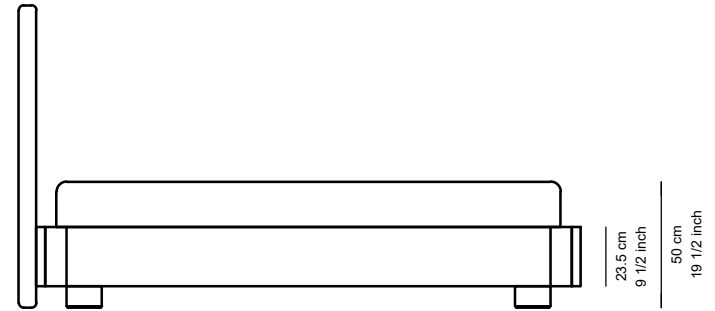

01 - Aurora Bed - Twin / Single - 206x106

01 - Aurora Bed - Full / Double - 206x156

120 cm
47 inch

190 cm Mattress
75 inch

206 cm
81 inch

01 - Aurora Bed - King - 216x166

01 - Aurora Bed - Queen - 216x176

01 - Aurora Bed - Super King - 223x196

120 cm
47 inch