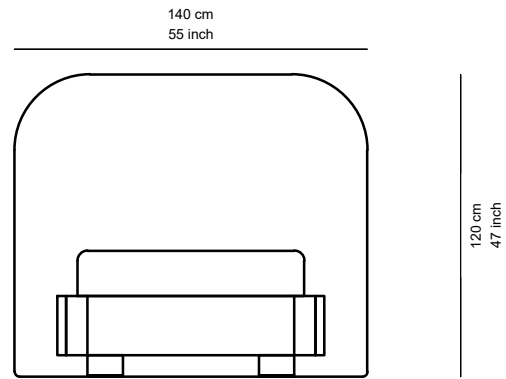

01 - Aurora Bed - Twin / Single - 206x106

01 - Aurora Bed - Full / Double - 206x156

120 cm
47 inch

190 cm Mattress
75 inch

206 cm
81 inch

01 - Aurora Bed - King - 216x166

01 - Aurora Bed - Queen - 216x176

01 - Aurora Bed - Super King - 223x196

120 cm
47 inch