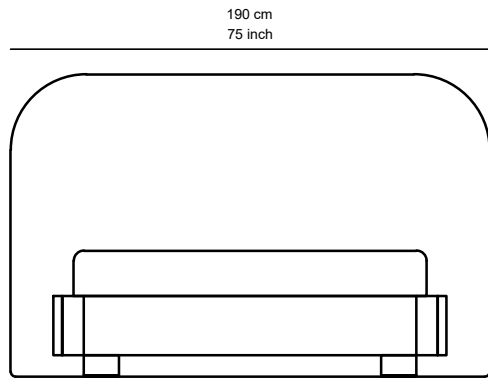

01 - Aurora Bed - Twin / Single - 206x106

01 - Aurora Bed - Full / Double - 206x156

120 cm
47 inch

190 cm Mattress
75 inch

206 cm
81 inch

01 - Aurora Bed - King - 216x166

01 - Aurora Bed - Queen - 216x176

01 - Aurora Bed - Super King - 223x196

120 cm
47 inch