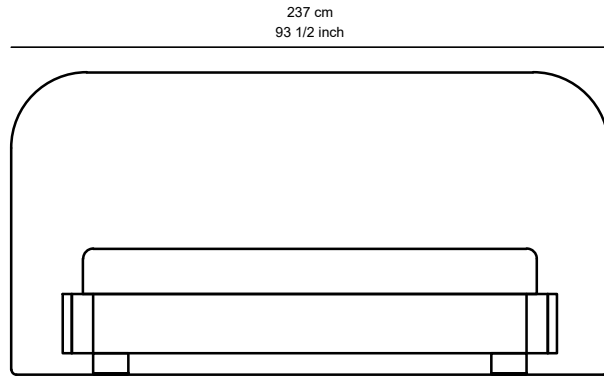

01 - Aurora Bed - Twin / Single - 206x106

01 - Aurora Bed - Full / Double - 206x156

120 cm
47 inch

190 cm Mattress
75 inch

206 cm
81 inch

01 - Aurora Bed - King - 216x166

01 - Aurora Bed - Queen - 216x176

01 - Aurora Bed - Super King - 223x196

120 cm
47 inch