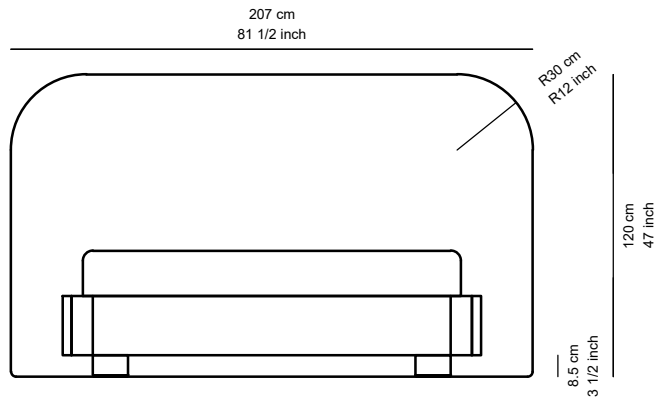

01 - Aurora Bed - Twin / Single - 206x106

01 - Aurora Bed - Full / Double - 206x156

120 cm
47 inch

190 cm Mattress
75 inch

206 cm
81 inch

01 - Aurora Bed - King - 216x166

01 - Aurora Bed - Queen - 216x176

01 - Aurora Bed - Super King - 223x196

120 cm
47 inch